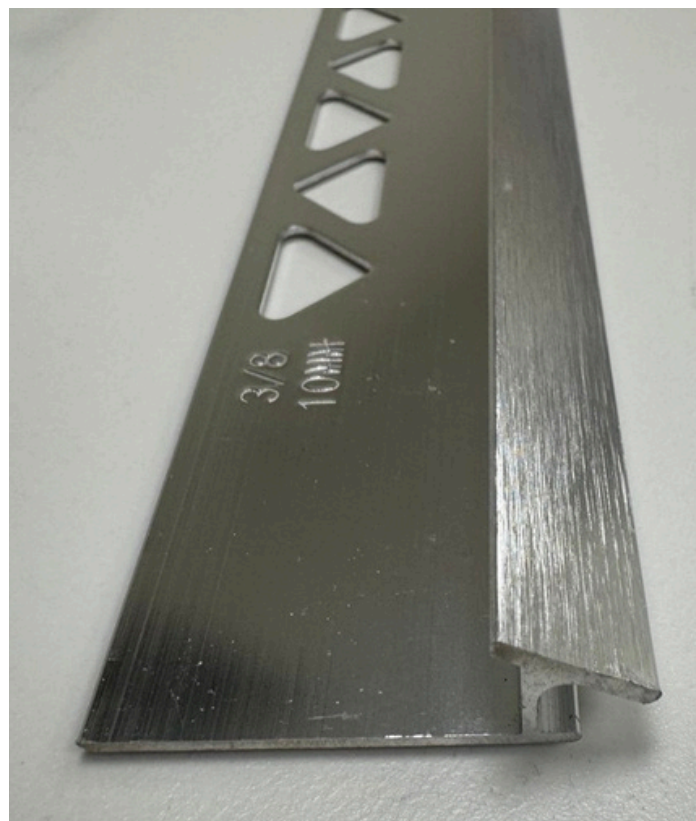

TILE TO CARPET EDGE 3/8

TILE TO CARPET EDGE 1/2

METAL TILE EDGE

METAL TILE EDGE

1/2 AND 3/8

METAL EDGE V SHAPE 1-3/8"

LED PROFILE