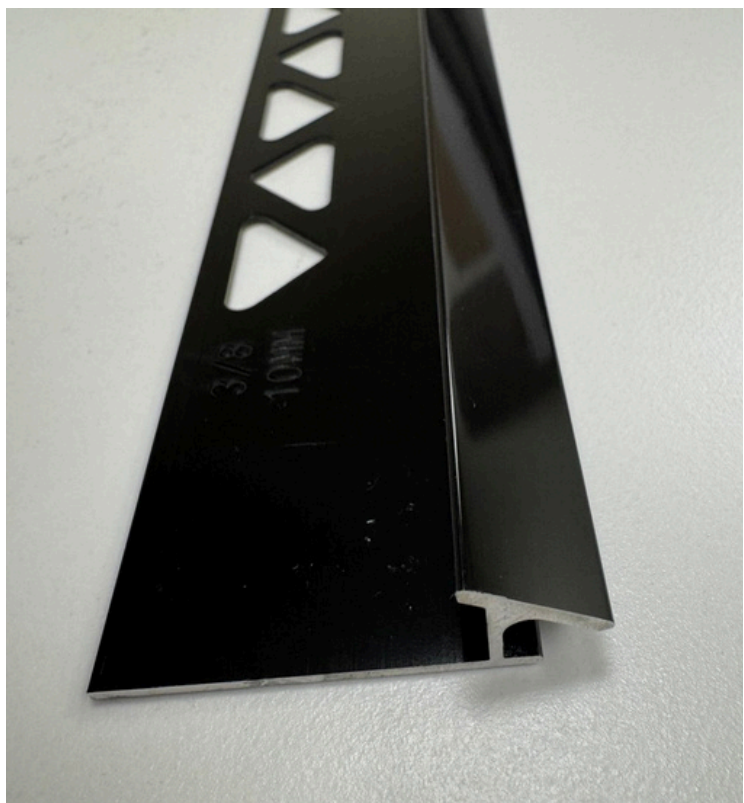

TILE TO CARPET EDGE 3/8

TILE TO CARPET EDGE 1/2

METAL TILE EDGE

METAL TILE EDGE

1/2 AND 3/8

METAL EDGE V SHAPE 1-3/8"

LED PROFILE