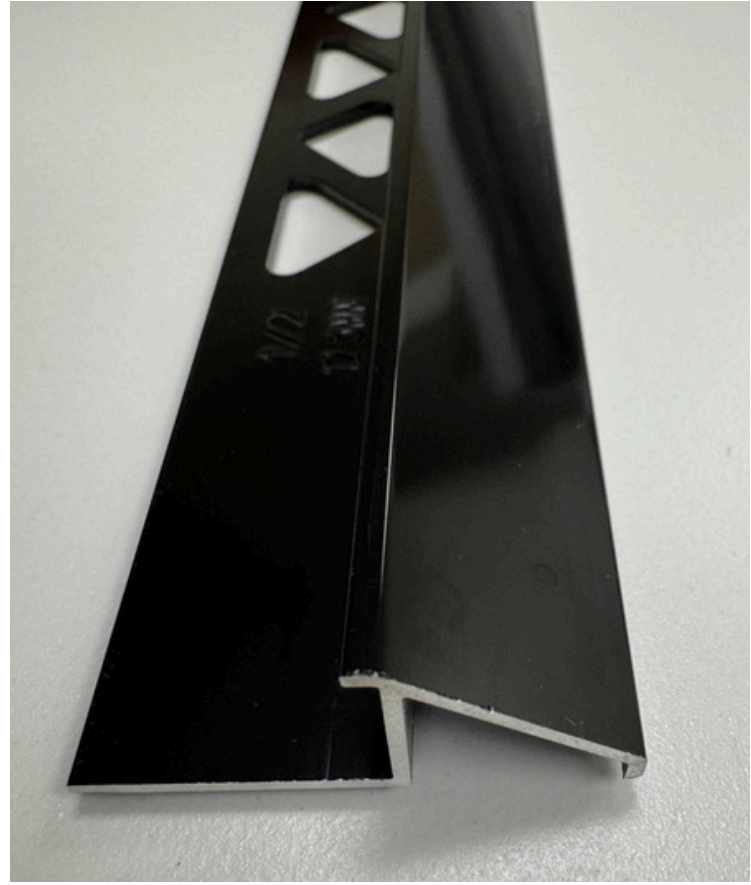

TILE TO CARPET EDGE 3/8

TILE TO CARPET EDGE 1/2

METAL TILE EDGE

METAL TILE EDGE

1/2 AND 3/8

METAL EDGE V SHAPE 1-3/8"

LED PROFILE