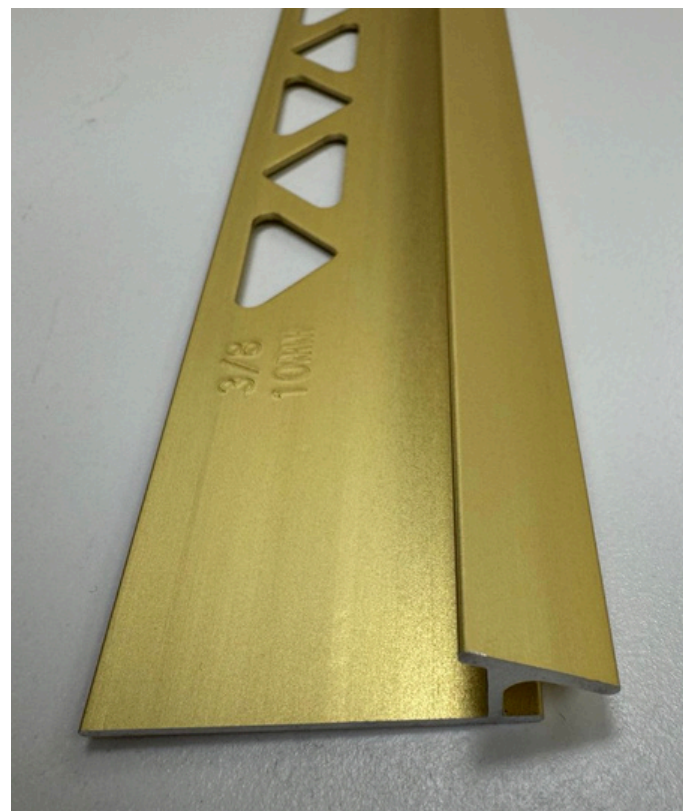

TILE TO CARPET EDGE 3/8

TILE TO CARPET EDGE 1/2

METAL TILE EDGE

METAL TILE EDGE

1/2 AND 3/8

METAL EDGE V SHAPE 1-3/8"

LED PROFILE