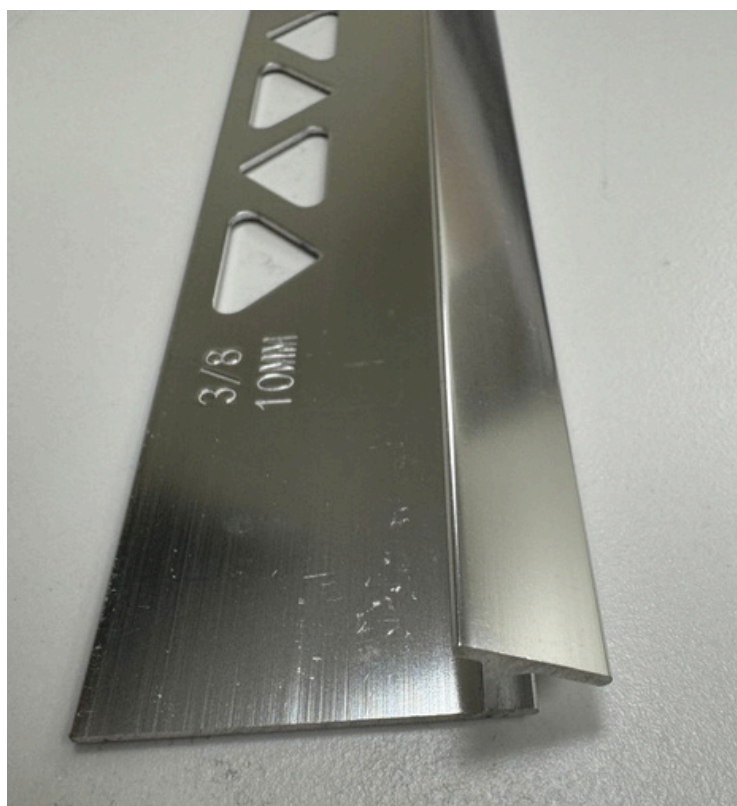

TILE TO CARPET EDGE 3/8

TILE TO CARPET EDGE 1/2

METAL TILE EDGE

METAL TILE EDGE

1/2 AND 3/8

METAL EDGE V SHAPE 1-3/8"

LED PROFILE