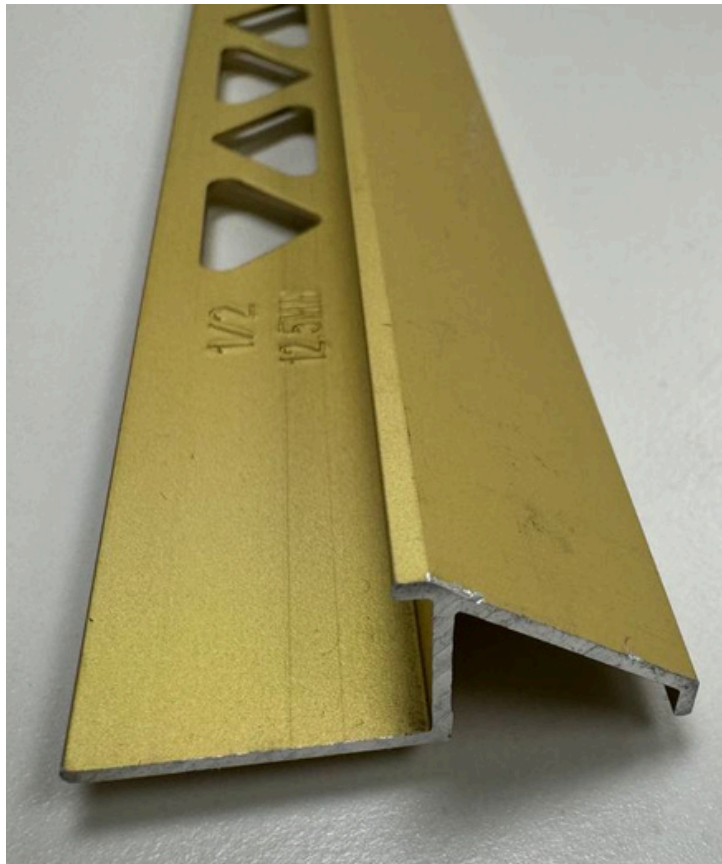

TILE TO CARPET EDGE 3/8

TILE TO CARPET EDGE 1/2

METAL TILE EDGE

METAL TILE EDGE

1/2 AND 3/8

METAL EDGE V SHAPE 1-3/8"

LED PROFILE