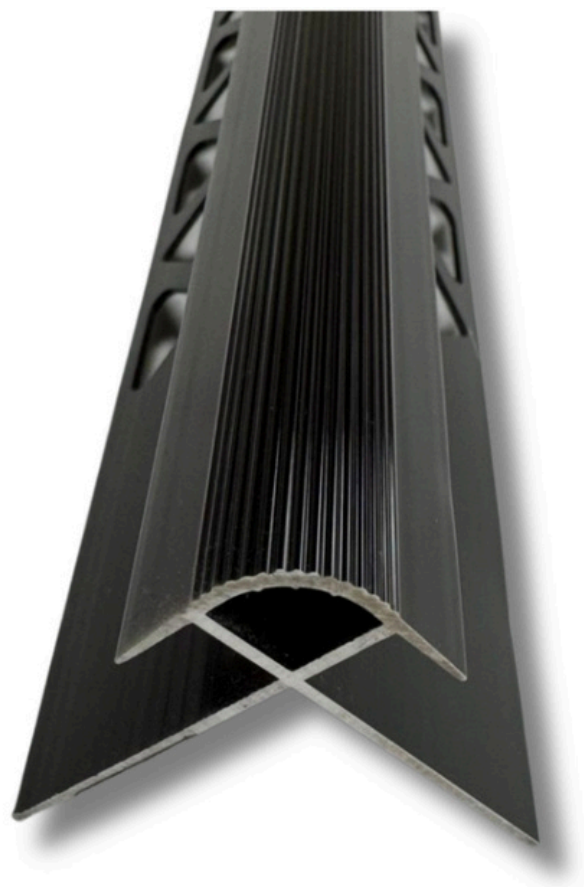

TILE TO CARPET EDGE 3/8

TILE TO CARPET EDGE 1/2

METAL TILE EDGE

METAL TILE EDGE

1/2 AND 3/8

METAL EDGE V SHAPE 1-3/8"

LED PROFILE