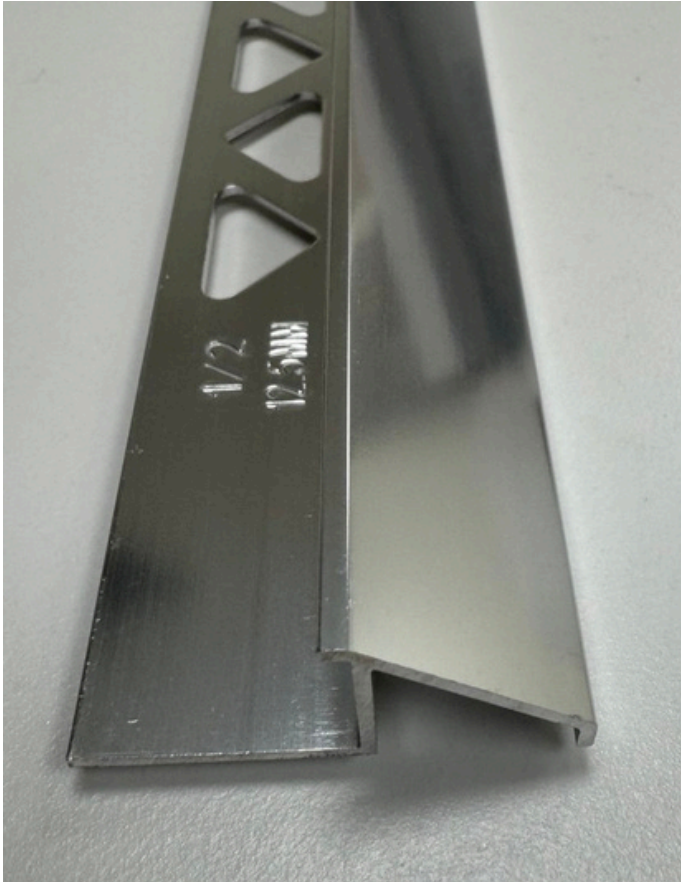

TILE TO CARPET EDGE 3/8

TILE TO CARPET EDGE 1/2

METAL TILE EDGE

METAL TILE EDGE

1/2 AND 3/8

METAL EDGE V SHAPE 1-3/8"

LED PROFILE