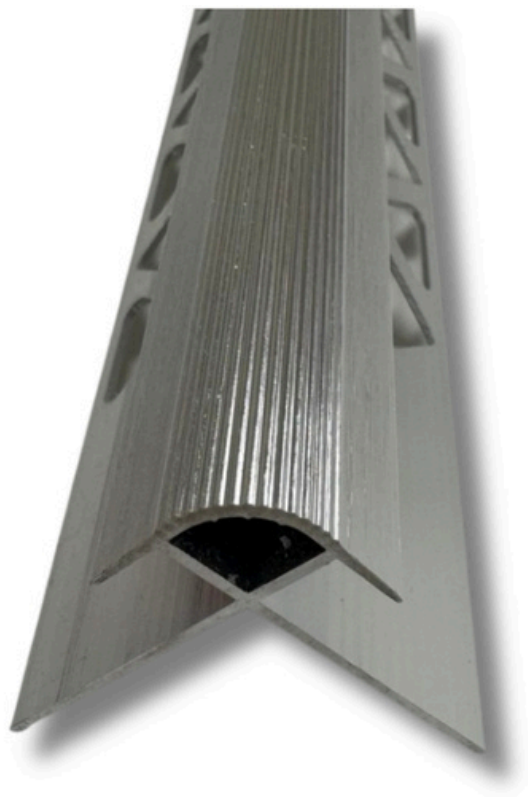

TILE TO CARPET EDGE 3/8

TILE TO CARPET EDGE 1/2

METAL TILE EDGE

METAL TILE EDGE

1/2 AND 3/8

METAL EDGE V SHAPE 1-3/8"

LED PROFILE